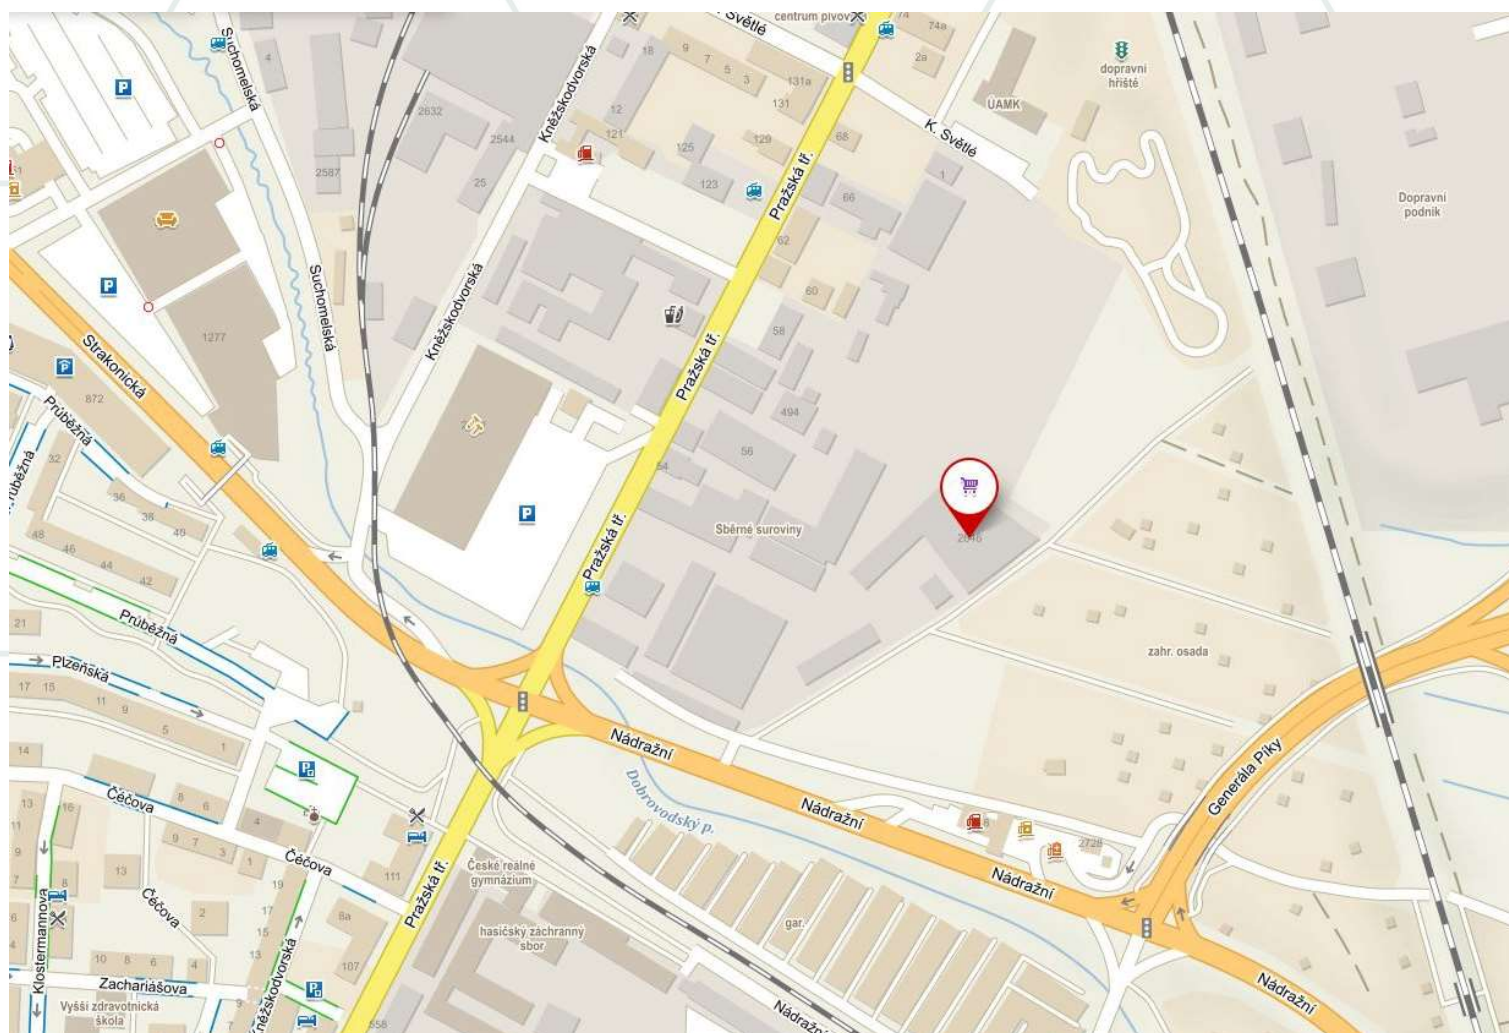

Centrum klientských změn ČESKÉ BUDĚJOVICE

Otevírací doba prodejny a centra klientských změn

Po – Pá / 7:00 -19:00

So – Ne / 8:00 - 18:00

Strakonická 2646, 370 04 České Budějovice

OBKLADY / DLAŽBY

série MITO